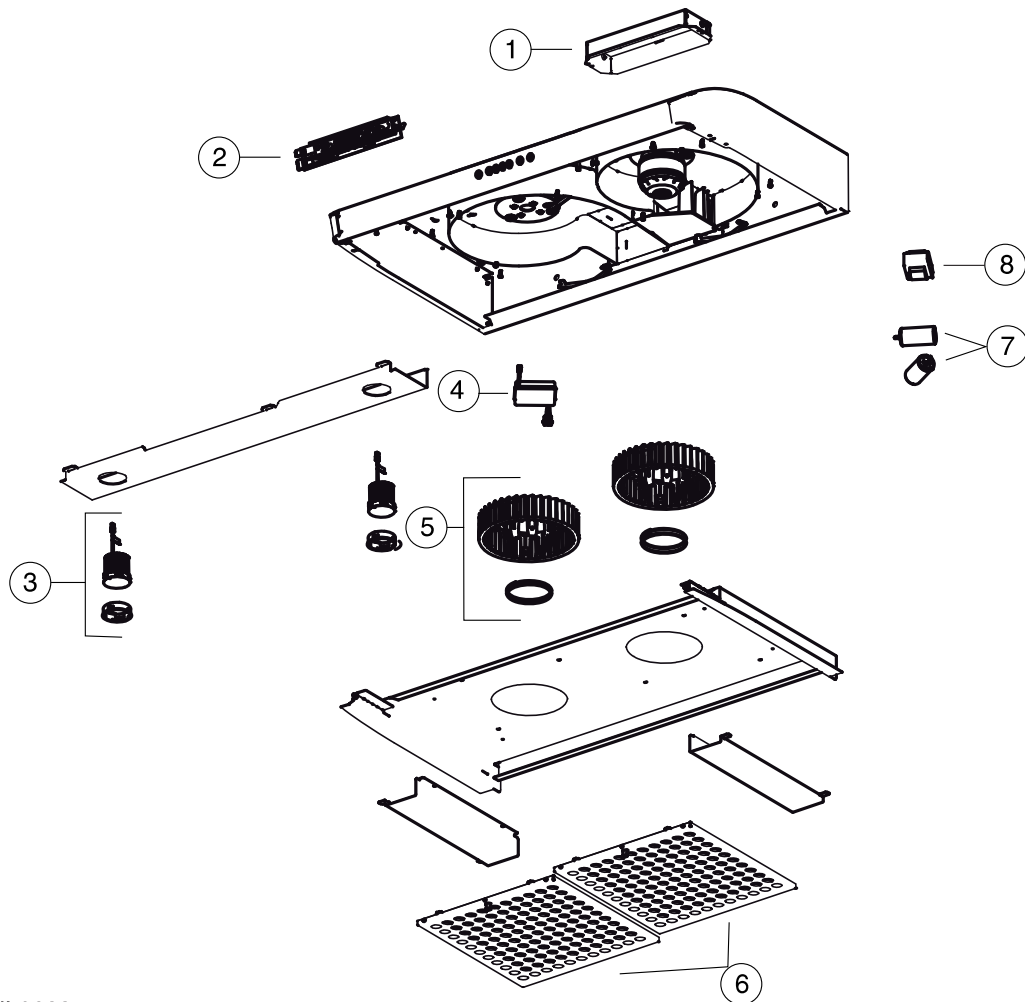

13. PIÈCES DE REMPLACEMENT

SÉRIE ED650

HL0233

N° DE RÉF	N° DE PIÈCE	DESCRIPTION	LARGEURS	
			30 PO	36 PO
1	13296	ADAPTATEUR/VOLET	1	1
2	21244	COMMANDE ÉLECTRONIQUE	1	1
3	62612	MODULE DEL (1)	2	2
4	62248	MODULE D'ALIMENTATION DEL ET FAISCEAU DE CONNECTION	1	1
5	01988	ROUE DU VENTILATEUR	2	2
6	18939	FILTRES À CHICANE MINCES	2	2
7	02160	CONDENSATEUR	2	2
8	SV18439	TRANSFORMATEUR	1	1
*	21237	GUIDE D'INSTALLATION	1	1
*	06751	SAC DE PIÈCES : 2 CAPUCHONS DE CONNEXION, 1 SERRE-FILS, 3 VIS N° 6 x 1/2 PO, 9 N° 8 x 1/2 PO.	1	

PIÈCES DE REMPLACEMENT ET SERVICE

Pour assurer le bon fonctionnement de votre appareil, vous devez toujours utiliser des pièces d'origine provenant du fabricant. Les pièces d'origine du fabricant sont spécialement conçues pour satisfaire toutes les normes de certification de sécurité applicables. Leur remplacement par des pièces ne provenant pas du fabricant pourrait ne pas assurer la sécurité de l'appareil, entraîner une réduction sévère des performances ainsi qu'un risque de défaillance prématurée. Le fabricant recommande également de toujours communiquer avec le Service à la clientèle pour vos pièces de remplacement et appels de service.