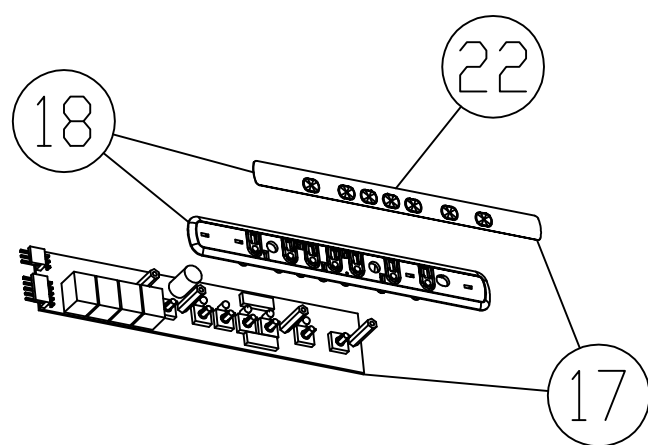

* VERIFIER LA VALEUR DU/DES CONDENSATEURS

CONTROLES

E-ROUND: ED600
ED370
C600E
C370

FRAMED: ROB35
ROV35
V30
V40
VLS30

PUSH: C600M
C270

SLIDER: HDN17

ROCKER: C180
ROB15
ROV15
V10