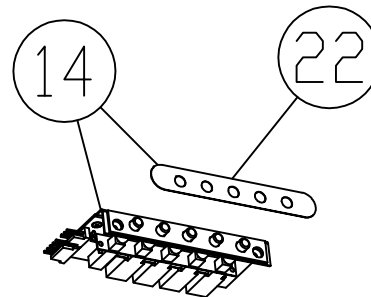

* VERIFIER LA VALEUR DU/DES CONDENSATEURS

CONTROLES

E-ROUND: ED600
ED370
C600E
C370

FRAMED: ROB35
ROV35
V30
V40
VLS30

PUSH: C600M
C270

SLIDER: HDN17

ROCKER: C180
ROB15
ROV15
V10