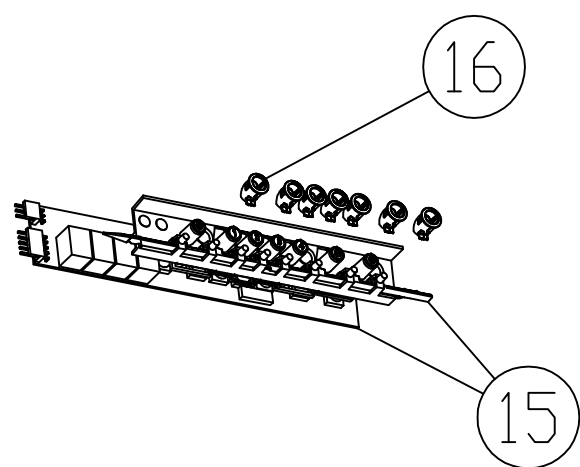

* VERIFIER LA VALEUR DU/DES CONDENSATEURS

CONTROLES

E-ROUND: ED600
ED370
C600E
C370

FRAMED: ROB35
ROV35
V30
V40
VLS30

PUSH: C600M
C270

SLIDER: HDN17

ROCKER: C180
ROB15
ROV15
V10