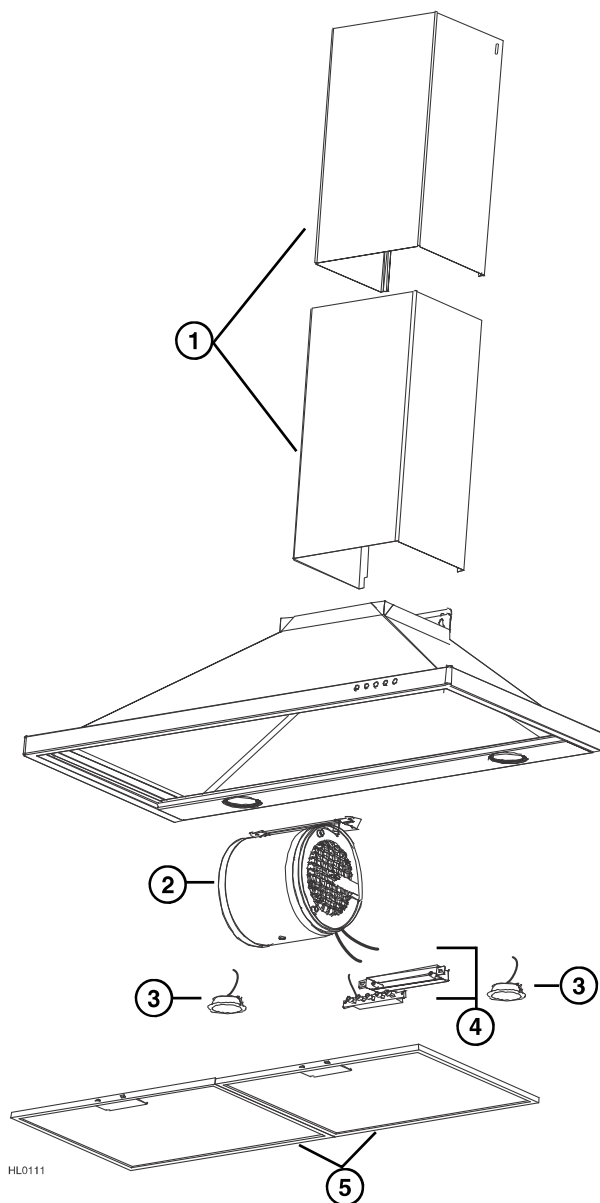

12. PIÈCES DE RECHANGE

N° DU REPÈRE	N° DE PIÈCE	DESCRIPTION	QUANTITÉ
1	07249	Conduit décoratif (supérieur et inférieur)	1
2	07243	Bloc moteur/ventilateur	1
3	07244	Ensemble éclairage	2
4	07245	Ensemble boutons-poussoirs	1
5	07758	Filtres à graisses en aluminium	2
6*	07246	Carte électronique et boîtier en plastique	1
7*	07242	Sachet de pièces incluant : (4) vis de support du conduit décoratif (n° 8 x 7/16 po), (7) vis de montage (n° 8 x 1¼ po), (7) ancrages pour gypse, (2) rondelles, (3) supports de montage	1