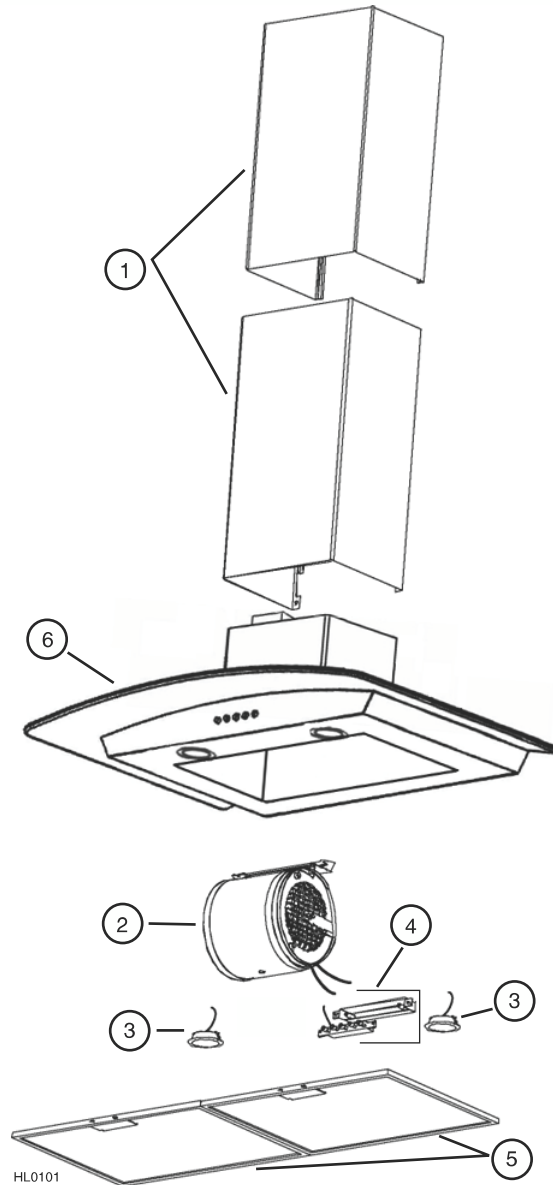

12. PIÈCES DE RECHANGE

N° DU REPÈRE	N° DE PIÈCE	DESCRIPTION	QUANTITÉ
1	07250	Conduit décoratif (supérieur et inférieur)	1
2	07243	Bloc moteur/ventilateur	1
3	07244	Ensemble éclairage	2
4	07245	Ensemble boutons-poussoirs	1
5	07759	Filtres à graisses en aluminium	2
6	07251	Panneau de verre courbe	1
7*	07252	Panneau courbé en acier inoxydable avec tringle	1
8*	07246	Carte électronique et boîtier en plastique	1
9*	07241	Sachet de pièces incluant : (4) vis du support de montage du conduit décoratif (n° 8 x 7/16 po), (7) vis de montage (n° 8 x 1¼ po), (7) ancrages pour gypse, (2) rondelles, (3) supports de montage, (4) anneaux de finition, (4) vis à métaux à tête fraisée (M4 x 0,7 po)	1